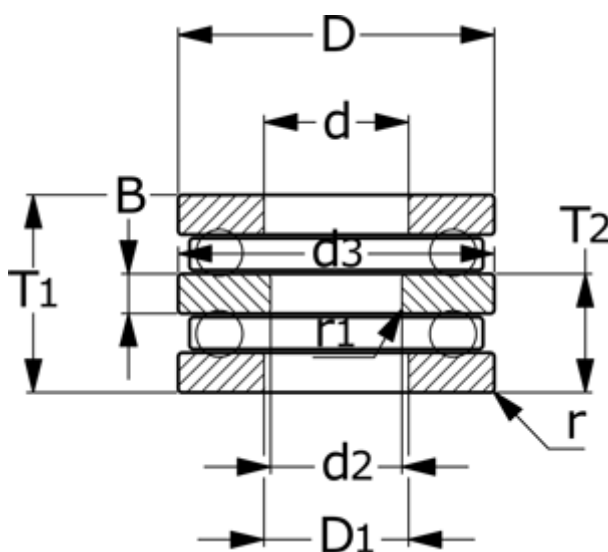

Varenummer: 572007008701

Beskrivelse: NSK Dobbeltretnings trykleje 52317
d=70 D=150 T=87

Mål

= Flere måldata: Hent PDF katalog under dokumenter

B = 19

d = 85

D = 150

D1 = 88

d2 = 70

d3 = 150

r = 1.5

R1 = 1

T1 = 87

T2 = 53